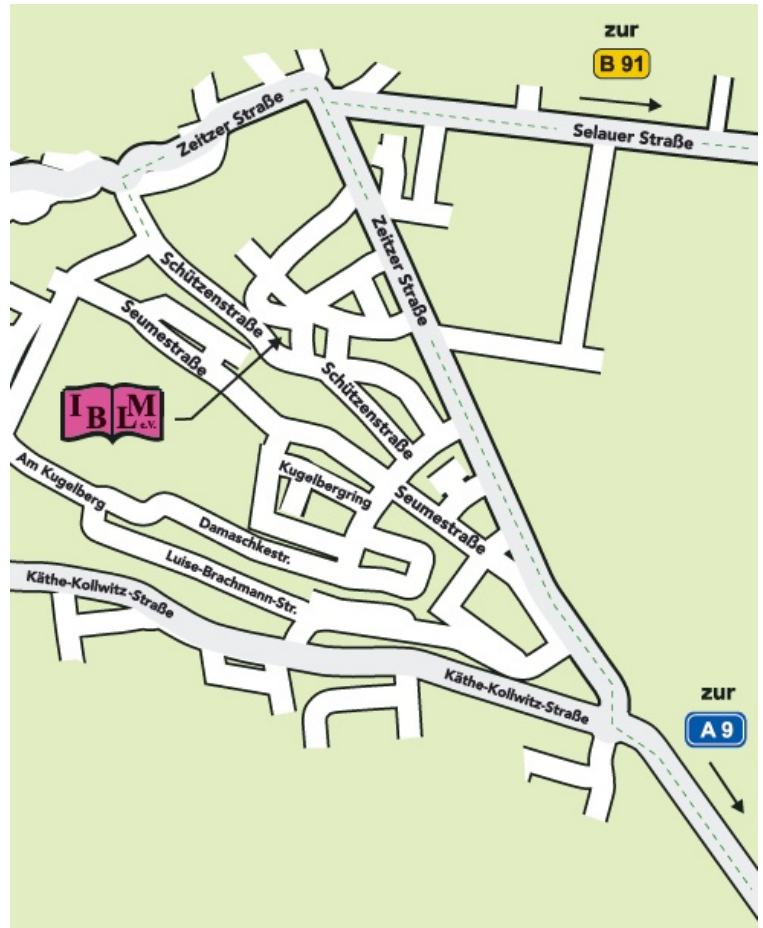

Anfahrtskizzen Interessengemeinschaft Bildung Leuna-Merseburg e. V.

Anfahrt Weißenfels

Über die Autobahn

A9 aus Richtung München: Abfahrt Weißenfels
A9 aus Richtung Berlin: Abfahrt Weißenfels

Anfahrt Leuna

Anfahrt Leuna

Über die Autobahn

A9 aus Richtung München:
Abfahrt Rippachtal auf die A 38 Richtung Leuna,
Abfahrt B 91

A9 aus Richtung Berlin:
Abfahrt Bad Dürrenberg, Richtung
Bad Dürrenberg/ Spergau

Zugverbindung

Bahnhof Merseburg, dann Straßenbahn Linie 5,
Richtung Leuna
Straßenbahn
Straßenbahn Linie 5 Direktverbindung von Halle bzw.
Bad Dürrenberg, Haltestelle Leuna "Am Haupttor" 10
Minuten bis Emil-Fischer-Straße

Busverbindung

Linie 743 und 744 ab Merseburg Bhf., Haltestelle
Leuna "Liebigstraße"